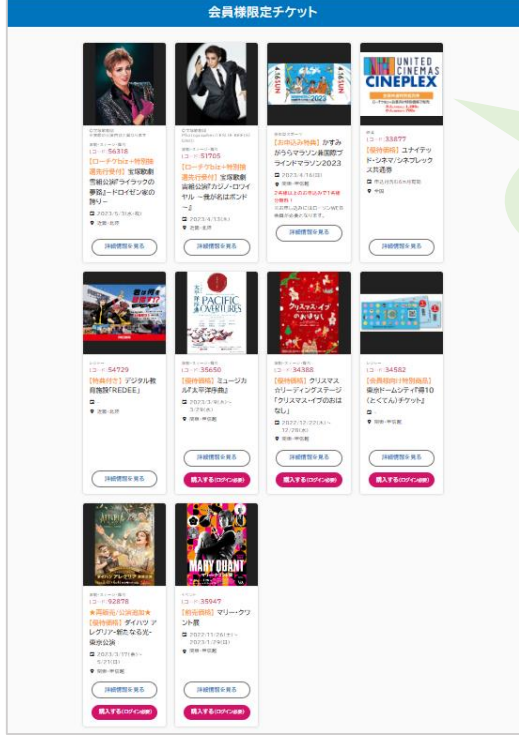

ギフト券

クルーズ船やテーマパーク
+ホテル宿泊など、ちょっと
贅沢な体験ができるギフト券
を会員特典付でご購入いた
だけます。

スーツケースレンタル

公式サイトでのご注文が1
5%オフになるクーポンを配
布中！お得にスーツケースを
ご利用いただけます。

ローチケbiz+会員専用サイト

専用サイト
はこちら

<http://l-tike.com/bizplus/premium.html>

ログインパスワード
(半角英数)

k408A2kt

※ローマ字O(オー)の大文字半角です。
※ログイン画面で入力してください。

画面TOP

まずはどこから見ていけがいいの？

「ローチケbiz+」限定のお得な情報を毎週会員専用メルマガにてお届けしています。ぜひご登録ください！

初めてのご利用前に
ローチケbiz+ 利用方法

「チケットを探す」から「店舗での引取り方法」まで順に手順を説明しています。

画面右上にある「ログイン」とチケット購入・検索(ログイン)は同じです。ログインパスワード **k408A2kt** を入力して画面を進むと以下のチケット検索画面が表示されます。

Lコードまたはフリーワードで検索します。公演日やジャンルなどもっと細かい検索をご希望の場合は「詳細検索をする」をクリックしてください。

会員限定

会員特典などのおススメを知りたい！

会員特典のあるチケットなどおススメ情報をピックアップしています。ぜひ定期的にごぞいてみてください！

販売中のチケット情報！

地域別に全ジャンルご案内(毎週更新！) ご希望の地域を選んでください。

映画券は【全国共通】にてご確認ください。ユニテッド・シネマ共通券(33877)、作品限定券/コンビニチケット券は各作品ごとに分かれています。