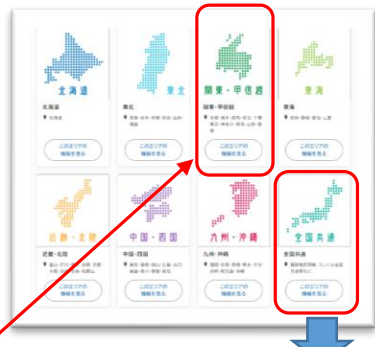

k408A2kt

※ローマ字O(オー)の大文字半角です。
※ログイン画面で入力してください。

画面TOP

まずはどこから見ていけがいいの？

「ローチケbiz+」限定のお得な情報を毎週会員専用メルマガにてお届けしています。ぜひご登録ください！

初めてのご利用前に
ローチケbiz+ 利用方法

「チケットを探す」から「店舗での引取り方法」まで順に手順を説明しています。

画面右上にある「ログイン」とチケット購入・検索(ログイン)は同じです。ログインパスワード **k408A2kt** を入力して画面を進むと以下のチケット検索画面が表示されます。

Lコードまたはフリーワードで検索します。公演日やジャンルなどもっと細かい検索をご希望の場合は「詳細検索をする」をクリックしてください。

会員限定

会員特典などのおススメを知りたい！

会員特典のあるチケットなどおススメ情報をピックアップしています。ぜひ定期的にごぞいてみてください！

販売中のチケット情報！

地域別に全ジャンルご案内(毎週更新！) ご希望の地域を選んでください。

映画券は【全国共通】にてご確認ください。ユニテッド・シネマ共通券(33877)、作品限定券/コンビニチケット券は各作品ごとに分かれています。

発売中のチケットがジャンル別一覧になっています。記載されているLコード(数字5桁)を使って、チケット情報の検索や購入がスムーズにできます。ぜひご活用ください。

特集ページ

まずはどんな情報があるの？ チケット情報をいろいろ見てみたい！

ほかにも季節に合わせた特集など、おススメのチケット情報をご案内しています。

Table with columns: コード, 公演名, 会場, 公演日, 開演時刻, チケット種別, and 公演形態. Includes a QR code for more details.