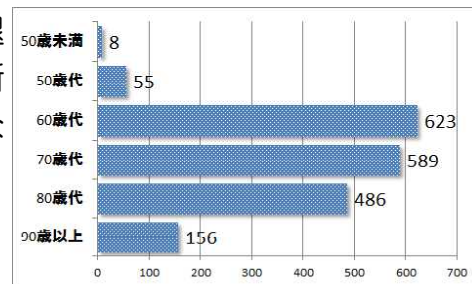

小笠支部へようこそ!!

若い世代が活躍する小笠支部

皆様のご入会をお待ちしていました。小笠支部退職互助部は、101歳の最高齢者を筆頭に1,916名が所属しています。60歳代623名（32.5%）は、大きな原動力となっております。教育に携わった仲間として、これからも同僚性をもって生きていきましょう！

教職員互助組合小笠支部

年代別組合員数（H31.1.22現在）

充実した参加型事業を展開する小笠支部

小笠支部では、組合員の要望や状況に応じた事業展開に努めています。特に参加型事業は、多年齢層や新たな参加者を得るよう、多様な講座内容の設定を行っております。参加することが事業内容の享受だけでなく、参加者との触れ合いや互理解など、互助組合への関心や参加意識につながります。「参加して本当に良かった！」と高い参加満足度をいただいています。あなたも事業参加の一步を踏み出してみませんか！